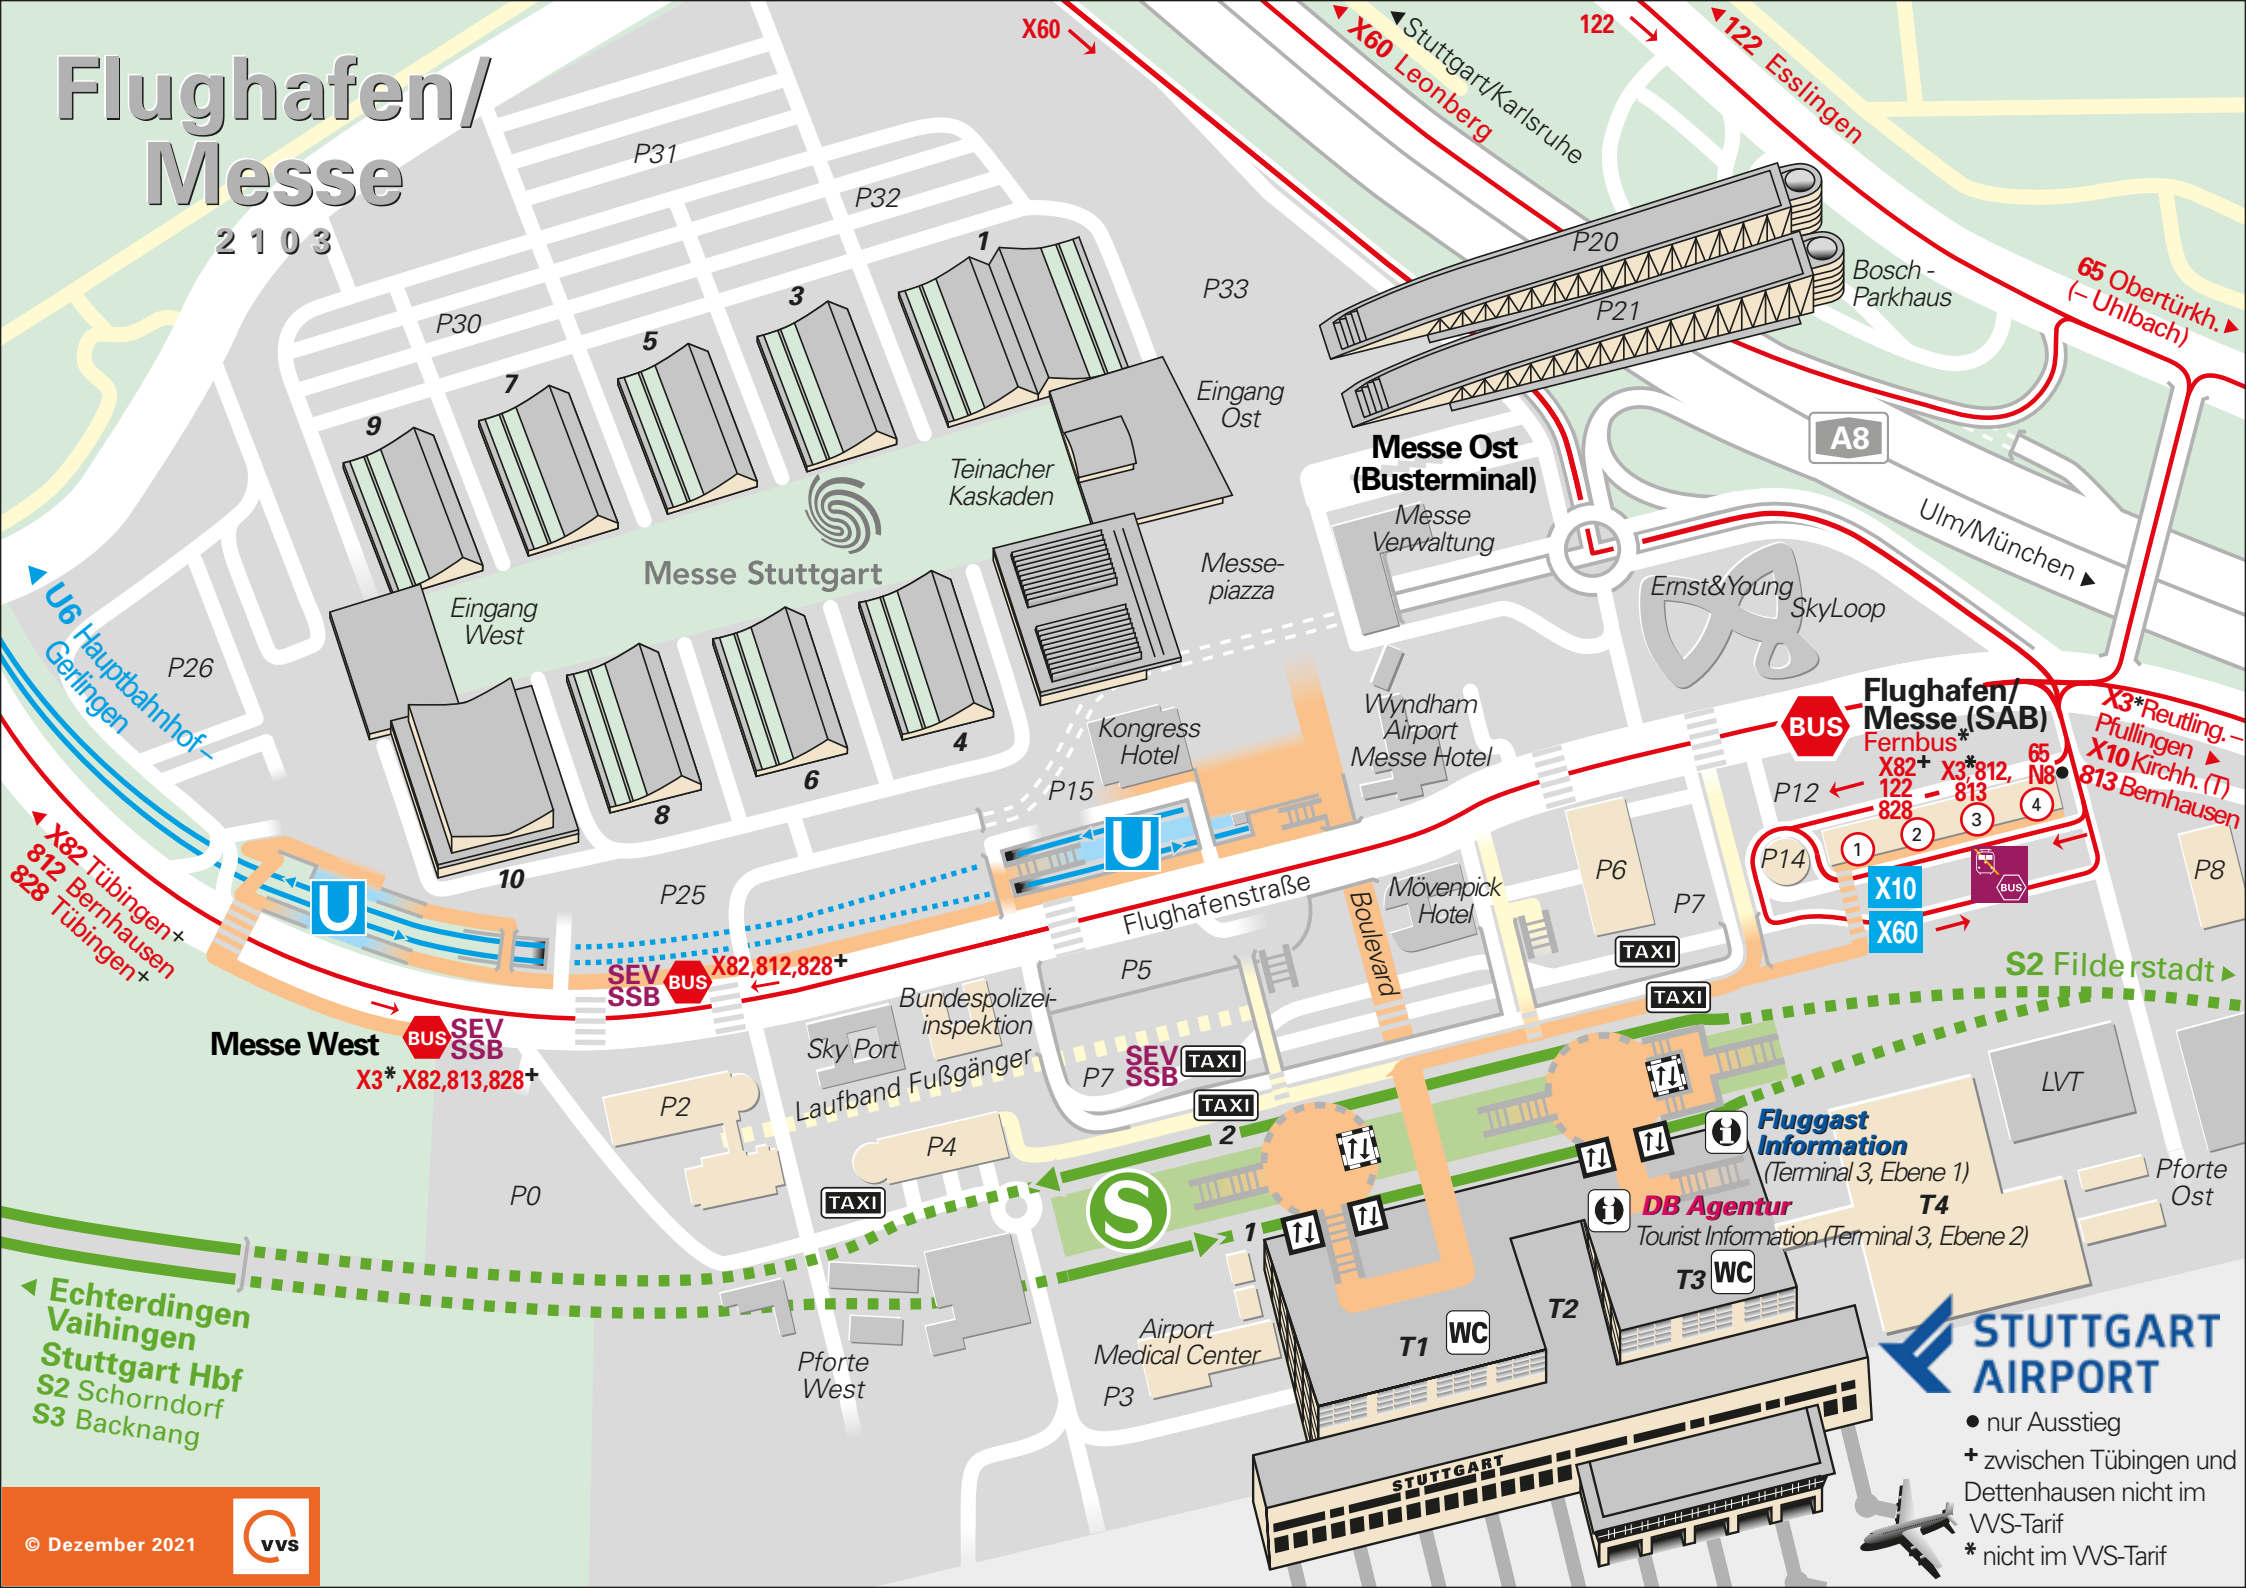

Flughafen/ Messe

2103

Echterdingen
Vaihingen
Stuttgart Hbf
S2 Schorndorf
S3 Backnang

**STUTTGART
AIRPORT**

- nur Ausstieg
- + zwischen Tübingen und Dettenhausen nicht im WS-Tarif
- * nicht im WS-Tarif